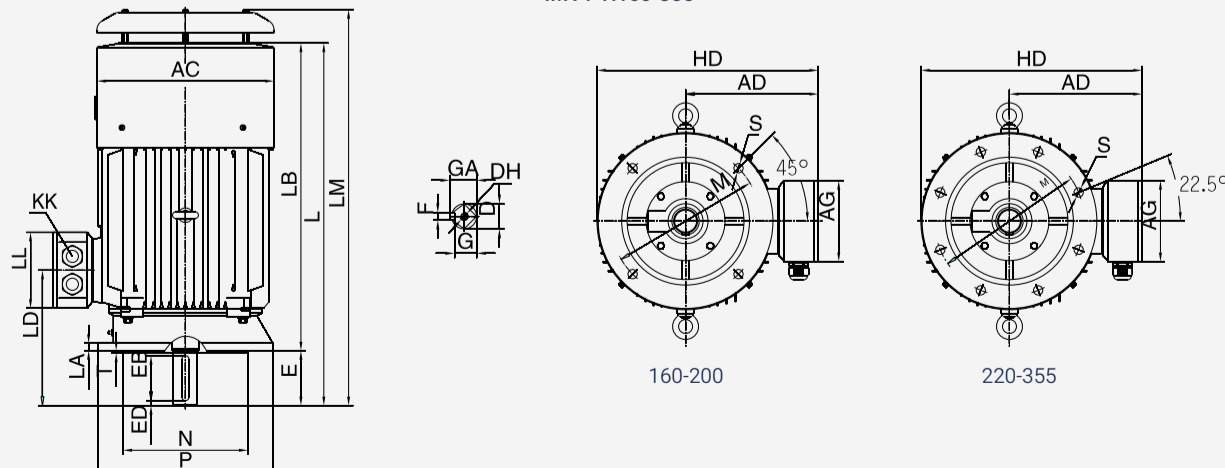

IMB3 H63-355

Installation	Frame Size	A	AA	AB	AC	AD	AG	B	BB	C	D	DH	E	EB	ED	F	G	GA	H	HA	K	KK	L	LD	LL
IMB3	132S	216	55	262	258.4	203	118	140	186	89	38	M12X28	80	65	7.5	10	33	41	132	18	4 -φ 12	2-M32X1.5	456	172	110

IMB5 H63-355

Installation	Frame Size	AC	AD	AG	D	DH	E	EB	ED	F	G	GA	HD	KK	L	LA	LB	LD	LL	M	N	P	S	T
IMB5	132S	258.4	203	118	38	M12X28	80	65	7.5	10	33	41	353	2-M32X1.5	456	14	390	172	110	265	230	300	14.5	4

IMB35 H63-355

Installation	Frame Size	A	AA	AB	AC	AD	AG	B	BB	C	D	DH	E	EB	ED	F									
		G	GA	H	HA	K	KK	L	LA	LB	LD	LL	M	N	P	S	T								
IMB35	132S	216	55	262	258.4	203	118	140	186	89	38	M12X28	80	65	7.5	10									
	G	GA	H	HA	K	KK	L	LA	LB	LD	LL	M	N	P	S	T									
		33	41	132	18	4 -φ 12	2-M32X1.5	456	14	390	172	110	265	230	300	14.5	4								

IMV1 H160-355

Installation	Frame Size	AC	AD	AG	D	DH	E	EB	ED	F	G	GA	HD	KK	L	LA	LB	LD	LL	LM	M	N	P	S	T
IMV1	132S	-	-	-	-	-	-	-	-	-	-	-	-	-	-	-	-	-	-	-	-	-	-	-	-