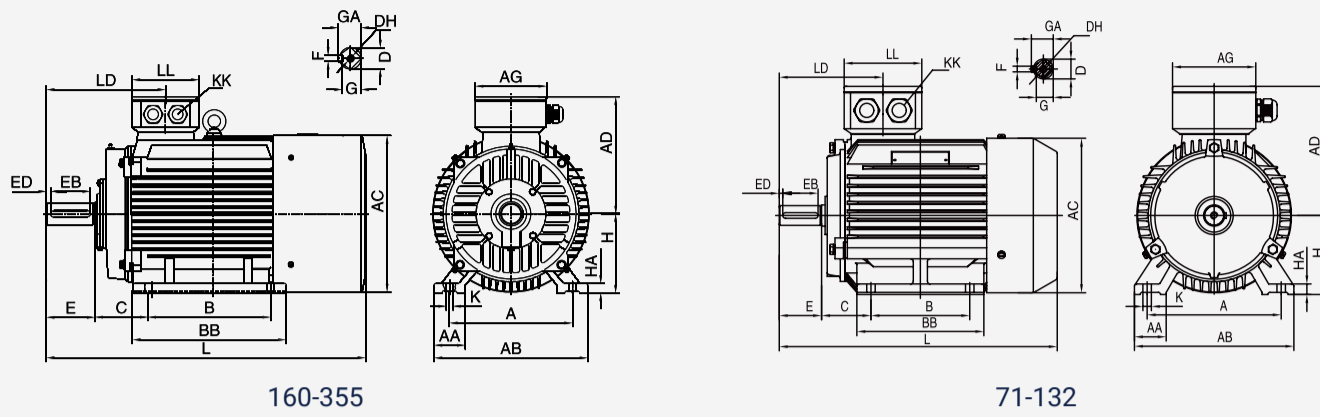

IMB3 H63-355

Installation	Frame Size	A	AA	AB	AC	AD	AG	B	BB	C	D	DH	E	EB	ED	F	G	GA	H	HA	K	KK	L	LD	LL
IMB3	132S	216	55	262	258.4	203	118	140	186	89	38	M12X28	80	65	7.5	10	33	41	132	18	4 -φ 12	2-M32X1.5	456	172	110

IMB5 H63-355

Installation	Frame Size	AC	AD	AG	D	DH	E	EB	ED	F	G	GA	HD	KK	L	LA	LB	LD	LL	M	N	P	S	T
IMB5	132S	258.4	203	118	38	M12X28	80	65	7.5	10	33	41	353	2-M32X1.5	456	14	390	172	110	265	230	300	14.5	4

IMB35 H63-355

Installation	Frame Size	A	AA	AB	AC	AD	AG	B	BB	C	D	DH	E	EB	ED	F									
		G	GA	H	HA	K	KK	L	LA	LB	LD	LL	M	N	P	S	T								
IMB35	132S	216	55	262	258.4	203	118	140	186	89	38	M12X28	80	65	7.5	10									
	G	GA	H	HA	K	KK	L	LA	LB	LD	LL	M	N	P	S	T									
		33	41	132	18	4 -φ 12	2-M32X1.5	456	14	390	172	110	265	230	300	14.5	4								

IMV1 H160-355

Installation	Frame Size	AC	AD	AG	D	DH	E	EB	ED	F	G	GA	HD	KK	L	LA	LB	LD	LL	LM	M	N	P	S	T
IMV1	132S	-	-	-	-	-	-	-	-	-	-	-	-	-	-	-	-	-	-	-	-	-	-	-	-