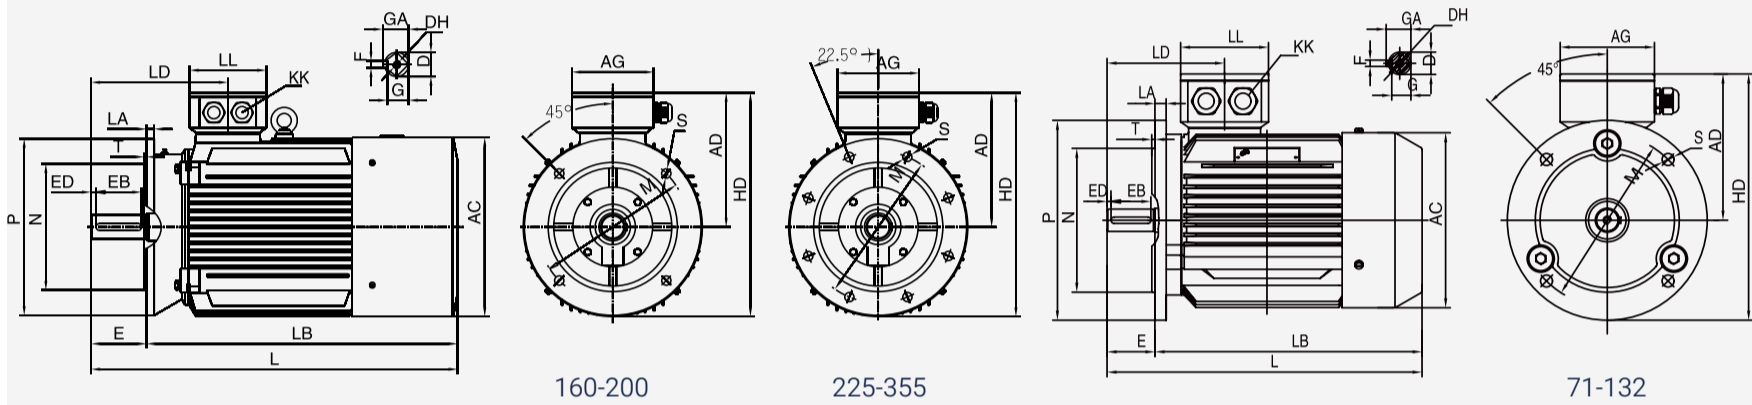

IMB3 H63-355

Installation	Frame Size	A	AA	AB	AC	AD	AG	B	BB	C	D	DH	E	EB	ED	F	G	GA	H	HA	K	KK	L	LD	LL
IMB3	132S	216	55	262	258.4	203	118	140	186	89	38	M12X28	80	65	7.5	10	33	41	132	18	4 -φ 12	2-M32X1.5	456	172	110

IMB5 H63-355

Installation	Frame Size	AC	AD	AG	D	DH	E	EB	ED	F	G	GA	HD	KK	L	LA	LB	LD	LL	M	N	P	S	T
IMB5	132S	258.4	203	118	38	M12X28	80	65	7.5	10	33	41	353	2-M32X1.5	456	14	390	172	110	265	230	300	14.5	4

IMB35 H63-355

Installation	Frame Size	A	AA	AB	AC	AD	AG	B	BB	C	D	DH	E	EB	ED	F									
		G	GA	H	HA	K	KK	L	LA	LB	LD	LL	M	N	P	S	T								
IMB35	132S	216	55	262	258.4	203	118	140	186	89	38	M12X28	80	65	7.5	10									
	G	GA	H	HA	K	KK	L	LA	LB	LD	LL	M	N	P	S	T									
		33	41	132	18	4 -φ 12	2-M32X1.5	456	14	390	172	110	265	230	300	14.5	4								