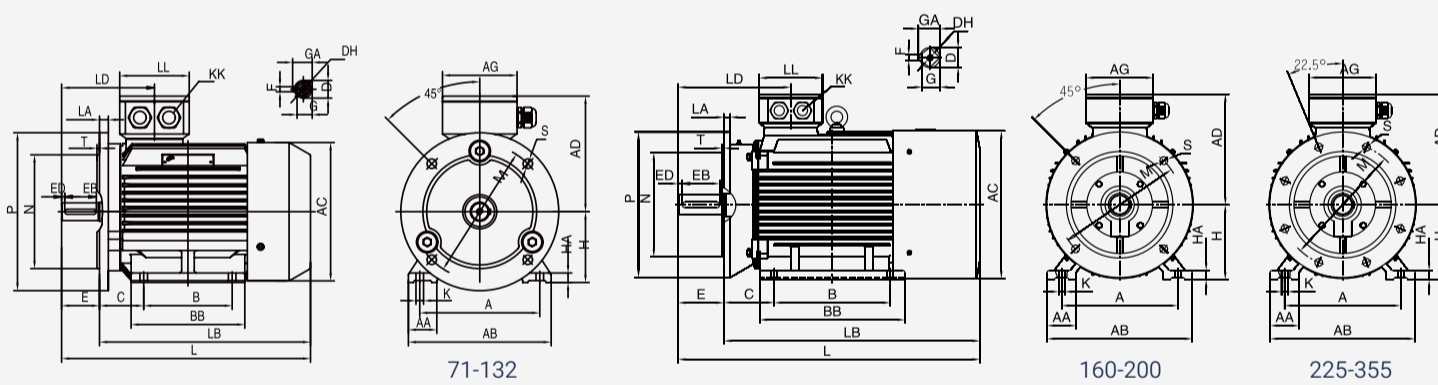

IMB3 H63-355

Installation	Frame Size	A	AA	AB	AC	AD	AG	B	BB	C	D	DH	E	EB	ED	F	G	GA	H	HA	K	KK	L	LD	LL
IMB3	132S	216	55	262	258.4	203	118	140	186	89	38	M12X28	80	65	7.5	10	33	41	132	18	4 -φ 12	2-M32X1.5	456	172	110

IMB5 H63-355

Installation	Frame Size	AC	AD	AG	D	DH	E	EB	ED	F	G	GA	HD	KK	L	LA	LB	LD	LL	M	N	P	S	T
IMB5	132S	258.4	203	118	38	M12X28	80	65	7.5	10	33	41	353	2-M32X1.5	456	14	390	172	110	265	230	300	14.5	4

IMB35 H63-355

Installation	Frame Size	A	AA	AB	AC	AD	AG	B	BB	C	D	DH	E	EB	ED	F									
		G	GA	H	HA	K	KK	L	LA	LB	LD	LL	M	N	P	S	T								
IMB35	132S	216	55	262	258.4	203	118	140	186	89	38	M12X28	80	65	7.5	10									
	G	GA	H	HA	K	KK	L	LA	LB	LD	LL	M	N	P	S	T									
		33	41	132	18	4 -φ 12	2-M32X1.5	456	14	390	172	110	265	230	300	14.5	4								

IMV1 H160-355

Installation	Frame Size	AC	AD	AG	D	DH	E	EB	ED	F	G	GA	HD	KK	L	LA	LB	LD	LL	LM	M	N	P	S	T
IMV1	132S	-	-	-	-	-	-	-	-	-	-	-	-	-	-	-	-	-	-	-	-	-	-	-	-